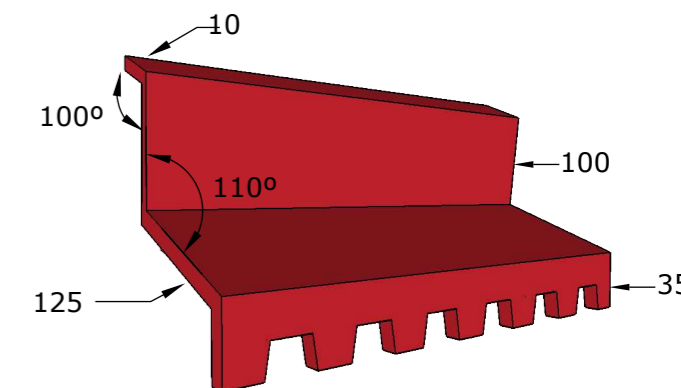

1) CUMBRERA DOBLE TROQUELADA METCOVER TJ G3:

CARA EXTERIOR

CARA INTERIOR

2) CUMBRERA DOBLE SIN TROQUELAR

CARA EXTERIOR

CARA INTERIOR

3) CANALÓN SIMPLE

4) CIERRE LATERAL

Desarrollo 275 mm

5) ENCUENTRO PARED

Desarrollo 270 mm

6) COSTADO PANEL

Desarrollo 275 mm

7) CIERRE LATERAL SUPERIOR TROQUELADO

Desarrollo 270 mm

8) JUNTA ESTANCA

La longitud total de los remates troquelados y cumbreras troqueladas será de 4.665 mm para los productos Metcover TJ G3 y Agrocover TJ G3.