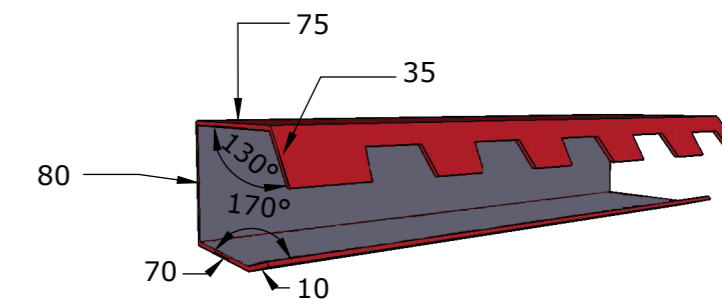

1) CUMBRERA DOBLE TROQUELADA METCOVER TJ G3:

CARA EXTERIOR

CARA INTERIOR

2) CUMBRERA DOBLE SIN TROQUELAR

CARA EXTERIOR

CARA INTERIOR

3) CANALÓN SIMPLE

4) CIERRE LATERAL

Desarrollo 275 mm

5) ENCUENTRO PARED

Desarrollo 270 mm

6) COSTADO PANEL

Desarrollo 275 mm

7) CIERRE LATERAL SUPERIOR TROQUELADO

Desarrollo 270 mm

8) JUNTA ESTANCA

La longitud total de los remates troquelados y cumbreras troqueladas será de 4.665 mm para los productos Metcover TJ G3 y Agrocover TJ G3.