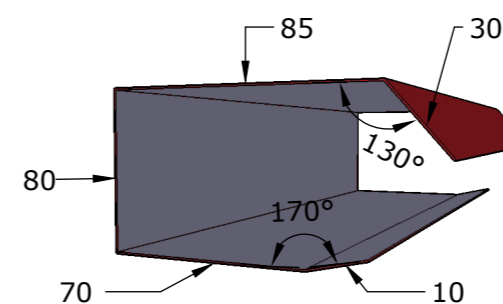

1) CUMBRERA DOBLE TROQUELADA METCOVER TJ G3:

CARA EXTERIOR

CARA INTERIOR

2) CUMBRERA DOBLE SIN TROQUELAR

CARA EXTERIOR

CARA INTERIOR

3) CANALÓN SIMPLE

4) CIERRE LATERAL

Desarrollo 275 mm

5) ENCUENTRO PARED

Desarrollo 270 mm

6) COSTADO PANEL

Desarrollo 275 mm

7) CIERRE LATERAL SUPERIOR TROQUELADO

Desarrollo 270 mm

8) JUNTA ESTANCA

La longitud total de los remates troquelados y cumbreras troqueladas será de 4.665 mm para los productos Metcover TJ G3 y Agrocover TJ G3.