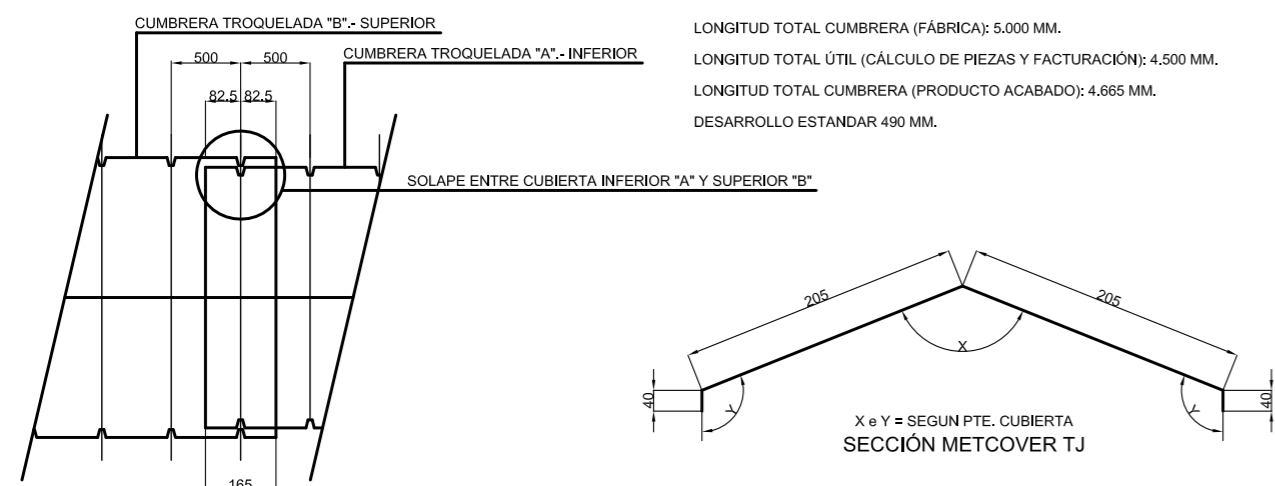

1) CUMBRERA DOBLE TROQUELADA METCOVER TJ G3:

CARA EXTERIOR

CARA INTERIOR

2) CUMBRERA DOBLE SIN TROQUELAR

CARA EXTERIOR

CARA INTERIOR

3) CANALÓN SIMPLE

4) CIERRE LATERAL

Desarrollo 275 mm

5) ENCUENTRO PARED

Desarrollo 270 mm

6) COSTADO PANEL

Desarrollo 275 mm

7) CIERRE LATERAL SUPERIOR TROQUELADO

Desarrollo 270 mm

8) JUNTA ESTANCA

La longitud total de los remates troquelados y cumbreras troqueladas será de 4.665 mm para los productos Metcover TJ G3 y Agrocover TJ G3.