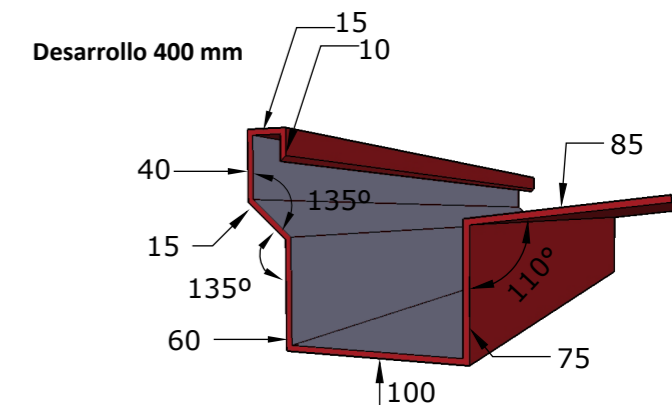

1) CUMBRERA DOBLE TROQUELADA METCOVER TJ G3:

CARA EXTERIOR

CARA INTERIOR

2) CUMBRERA DOBLE SIN TROQUELAR

CARA EXTERIOR

CARA INTERIOR

3) CANALÓN SIMPLE

4) CIERRE LATERAL

Desarrollo 275 mm

5) ENCUENTRO PARED

Desarrollo 270 mm

6) COSTADO PANEL

Desarrollo 275 mm

7) CIERRE LATERAL SUPERIOR TROQUELADO

Desarrollo 270 mm

8) JUNTA ESTANCA

La longitud total de los remates troquelados y cumbreras troqueladas será de 4.665 mm para los productos Metcover TJ G3 y Agrocover TJ G3.