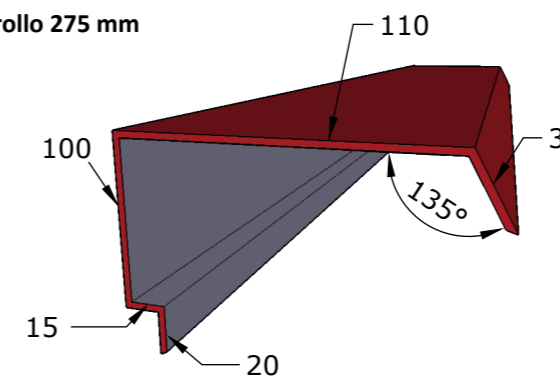

1) CUMBRERA DOBLE TROQUELADA METCOVER TJ G3:

CARA EXTERIOR

CARA INTERIOR

2) CUMBRERA DOBLE SIN TROQUELAR

CARA EXTERIOR

CARA INTERIOR

3) CANALÓN SIMPLE

4) CIERRE LATERAL

Desarrollo 275 mm

5) ENCUENTRO PARED

Desarrollo 270 mm

6) COSTADO PANEL

Desarrollo 275 mm

7) CIERRE LATERAL SUPERIOR TROQUELADO

Desarrollo 270 mm

8) JUNTA ESTANCA

La longitud total de los remates troquelados y cumbreras troqueladas será de 4.665 mm para los productos Metcover TJ G3 y Agrocover TJ G3.