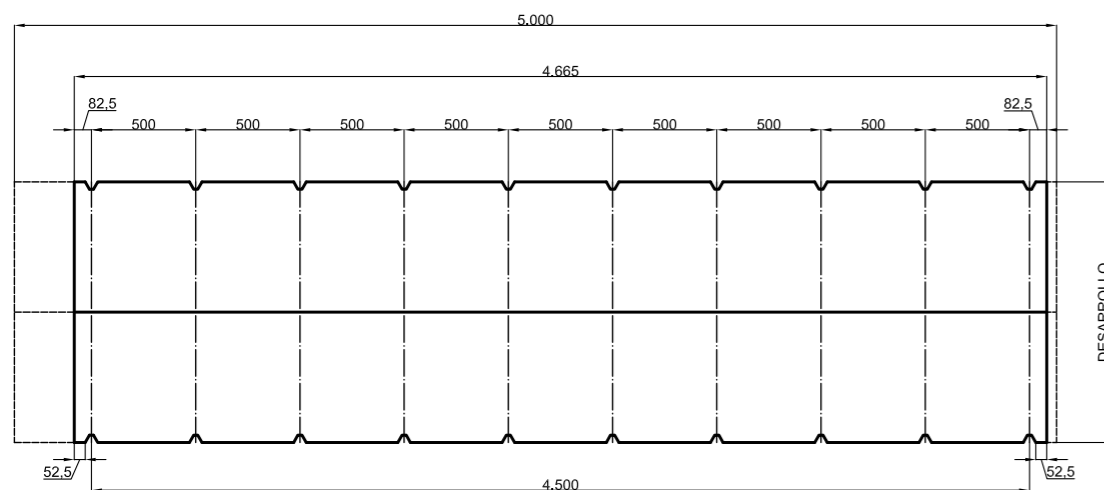

1) CUMBRERA DOBLE TROQUELADA METCOVER TJ G3:

CARA EXTERIOR

CARA INTERIOR

2) CUMBRERA DOBLE SIN TROQUELAR

CARA EXTERIOR

CARA INTERIOR

3) CANALÓN SIMPLE

4) CIERRE LATERAL

Desarrollo 275 mm

5) ENCUENTRO PARED

Desarrollo 270 mm

6) COSTADO PANEL

Desarrollo 275 mm

7) CIERRE LATERAL SUPERIOR TROQUELADO

Desarrollo 270 mm

8) JUNTA ESTANCA

La longitud total de los remates troquelados y cumbreras troqueladas será de 4.665 mm para los productos Metcover TJ G3 y Agrocover TJ G3.